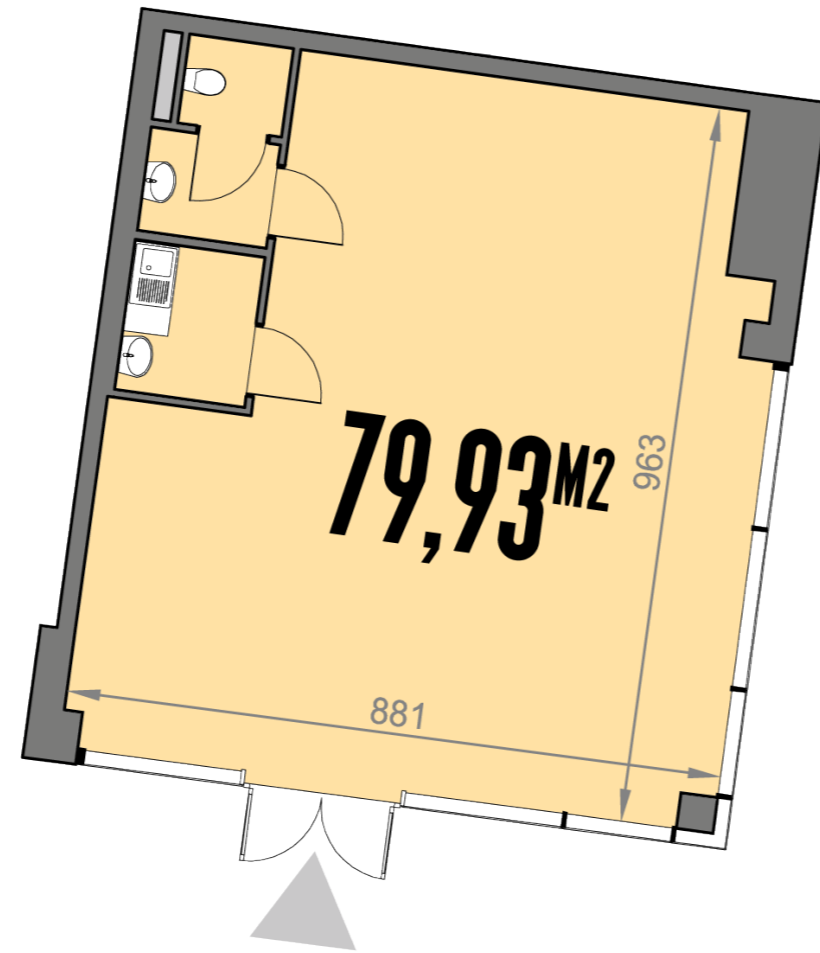

LOKAL L09

BULVARY

WWW.BULVARY.PL

E-MAIL INFO@BULVARY.PL

TELEFON +48 515 449 720

ADRES UL. KSIĘCIA WITOLDA/POMORSKA