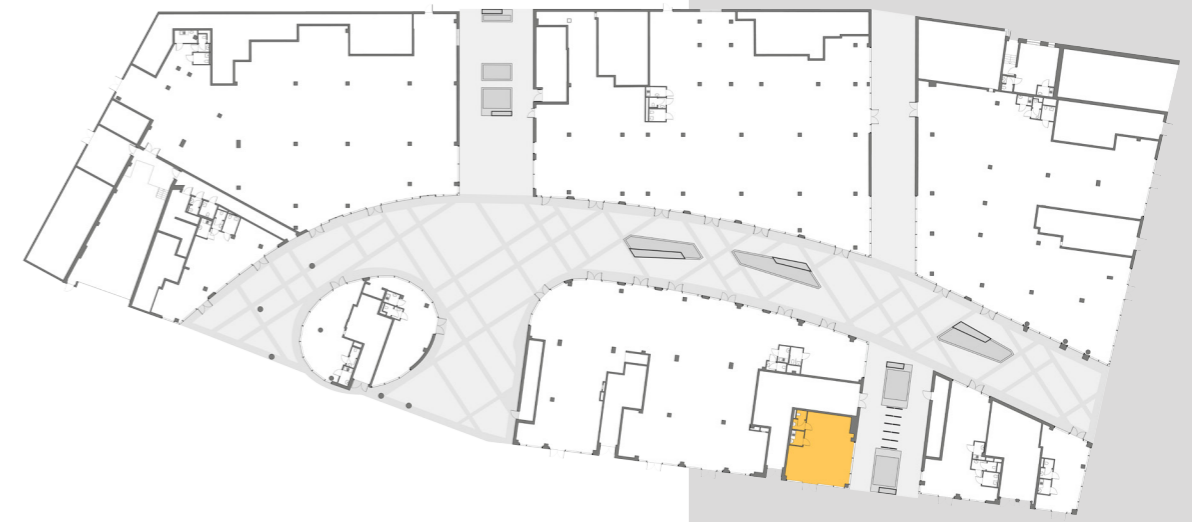

LOKAL L09

BULVARY

WWW.BULVARY.PL

E-MAIL INFO@BULVARY.PL

TELEFON +48 515 449 720

ADRES UL. KSIĘCIA WITOLDA/POMORSKA