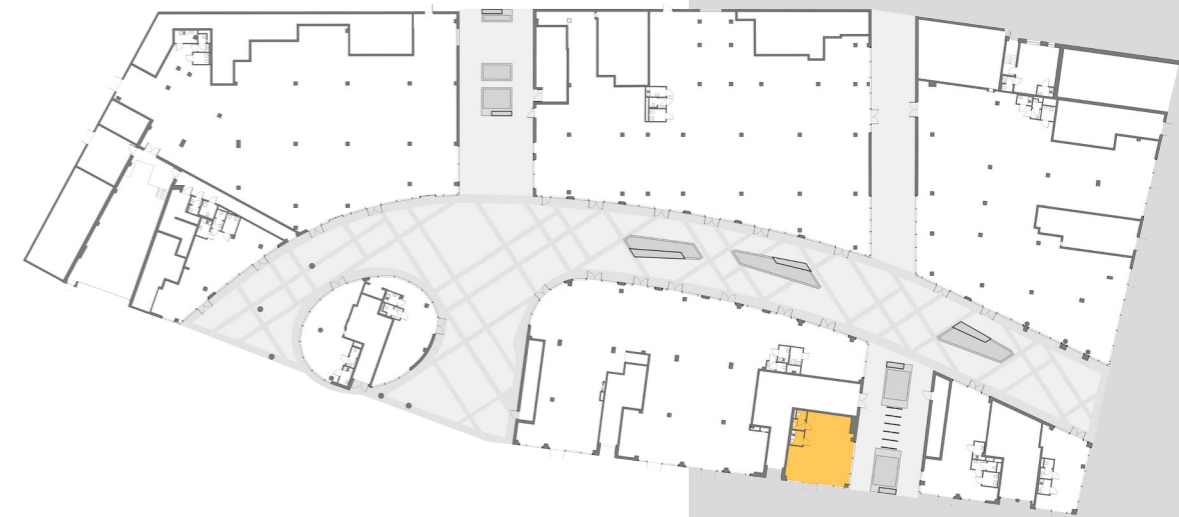

LEGENDA:

- **WODA ZIMNA** (średnica)
- **CIEPŁO TECHNOLOGICZNE**
Qr-moc grzewcza wykorzystana retail
Qc-moc grzewcza całkowita
- ▲ **WENTYLACJA WYRZUT**
(Vr-strumień powietrza wykorzystany retail
Vc-strumień powietrza całkowity,
wymiar króćca przyłączeniowego)
- ▼ **WENTYLACJA WYWIEWNA WC**
(Vr-strumień powietrza wykorzystany retail
Vc-strumień powietrza całkowity,
wymiar króćca przyłączeniowego)
- ✕ **WENTYLACJA NAWIEWNA**
(strumień powietrza)
- ✕ **WENTYLACJA WYWIEWNA**
(strumień powietrza)
- ◆ **WENTYLACJA OKAPOWA**
(strumień powietrza,
wymiar króćca przyłączeniowego)
- **CZERPNIĄ**
- **GAZ** (średnica)
- **KANALIZACJA SANITARNA** (średnica)
- **REZERWA MIEJSACA NA PRZEWÓD KOMINIOWY**
(średnica zewnętrzna max. do Ø350)
- Możliwość doprowadzenia instalacji kanalizacji tłuszczowej do pomieszczenia separatora w garażu dla jednego z lokali LU8.6, LU9, LU10, oraz dla LU4.2