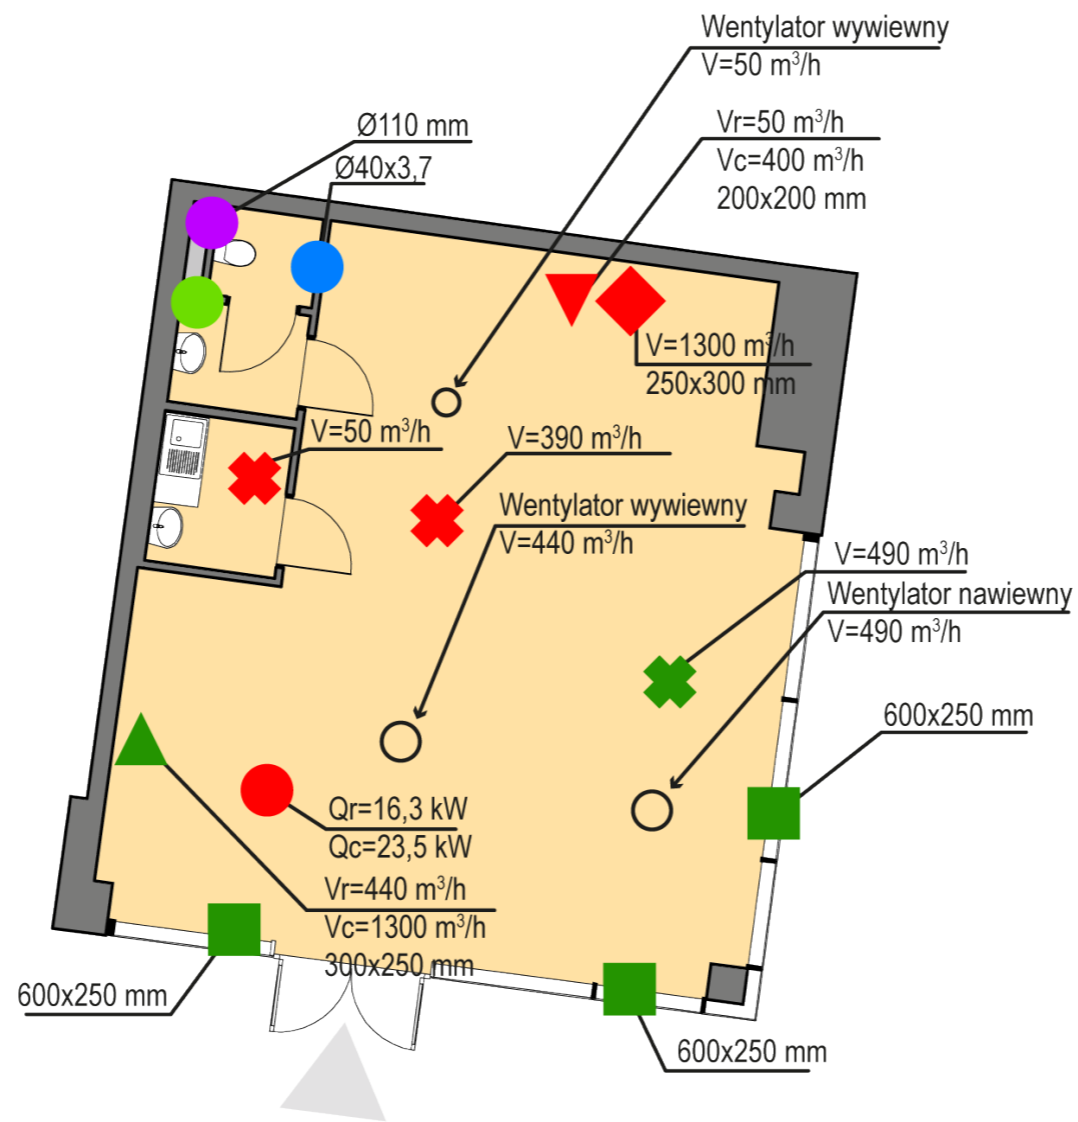

LEGENDA:

- **WODA ZIMNA** (średnica)
- **CIEPŁO TECHNOLOGICZNE**
Qr-moc grzewcza wykorzystana retail
Qc-moc grzewcza całkowita
- ▲ **WENTYLACJA WYRZUT**
(Vr-strumień powietrza wykorzystany retail
Vc-strumień powietrza całkowity,
wymiar króćca przyłączeniowego)
- ▼ **WENTYLACJA WYWIEWNA WC**
(Vr-strumień powietrza wykorzystany retail
Vc-strumień powietrza całkowity,
wymiar króćca przyłączeniowego)
- ✕ **WENTYLACJA NAWIEWNA**
(strumień powietrza)
- ✕ **WENTYLACJA WYWIEWNA**
(strumień powietrza)
- ◆ **WENTYLACJA OKAPOWA**
(strumień powietrza,
wymiar króćca przyłączeniowego)
- **CZERPNIĄ**
- **GAZ** (średnica)
- **KANALIZACJA SANITARNA** (średnica)
- **REZERWA MIEJSACA NA PRZEWÓD KOMINIOWY**
(średnica zewnętrzna max. do Ø350)
- Możliwość doprowadzenia instalacji kanalizacji tłuszczowej do pomieszczenia separatora w garażu dla jednego z lokali LU8.6, LU9, LU10, oraz dla LU4.2

UNIWERSYTET WROCŁAWSKI

PLAC UNIWERSYTECKI

WIELKA

GARBARY

UNIWERSYTECKA

NOWY ŚWIAT

ODZANASKA

NOŻOWNICZA