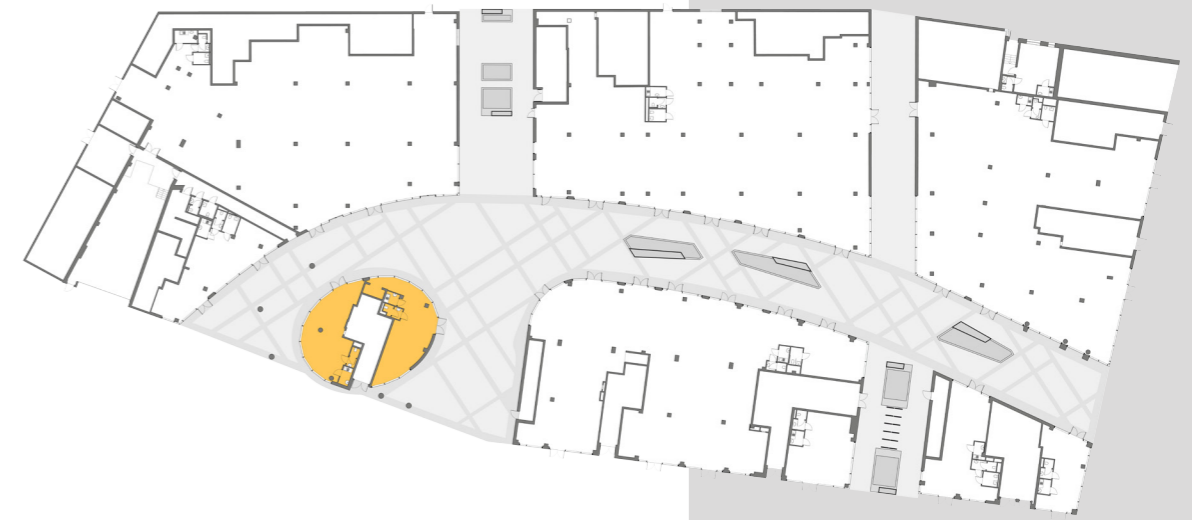

LOKAL L06, L07