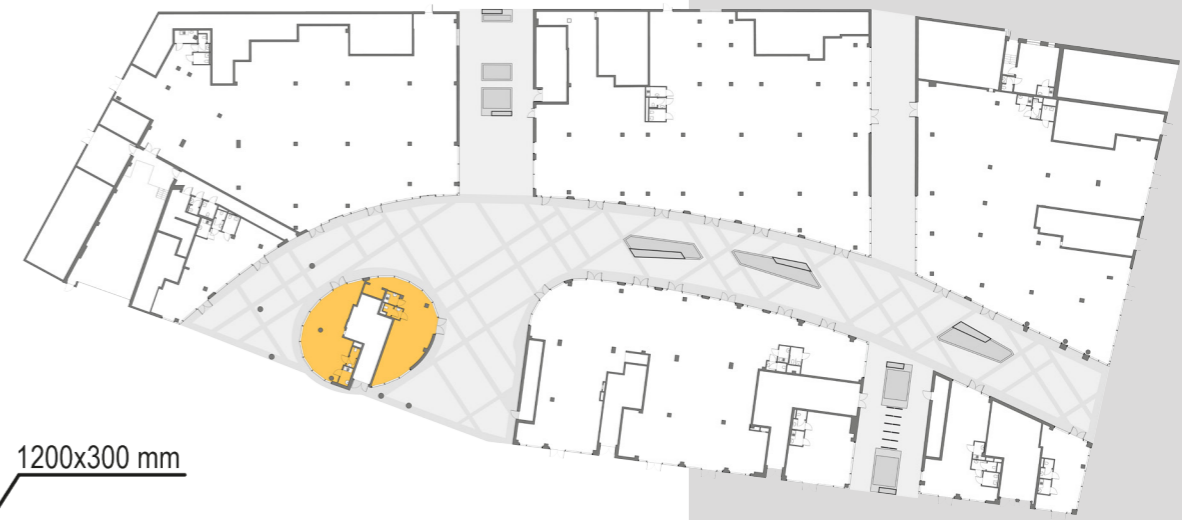

LEGENDA:

- **WODA ZIMNA** (średnica)
- **CIEPŁO TECHNOLOGICZNE**
Qr-moc grzewcza wykorzystana retail
Qc-moc grzewcza całkowita
- ▲ **WENTYLACJA WYRZUT**
(Vr-strumień powietrza wykorzystany retail
Vc-strumień powietrza całkowity,
wymiar króćca przyłączeniowego)
- ▼ **WENTYLACJA WYWIEWNA WC**
(Vr-strumień powietrza wykorzystany retail
Vc-strumień powietrza całkowity,
wymiar króćca przyłączeniowego)
- ✕ **WENTYLACJA NAWIEWNA**
(strumień powietrza)
- ✕ **WENTYLACJA WYWIEWNA**
(strumień powietrza)
- ◆ **WENTYLACJA OKAPOWA**
(strumień powietrza,
wymiar króćca przyłączeniowego)
- **CZERPNIĄ**
- **GAZ** (średnica)
- **KANALIZACJA SANITARNA** (średnica)
- **REZERWA MIEJSCA NA PRZEWÓD KOMINIOWY**
(średnica zewnętrzna max. do Ø350)
- **Możliwość doprowadzenia instalacji kanalizacji tłuszczowej do pomieszczenia separatora w garażu dla jednego z lokali LU8.6, LU9, LU10, oraz dla LU4.2**