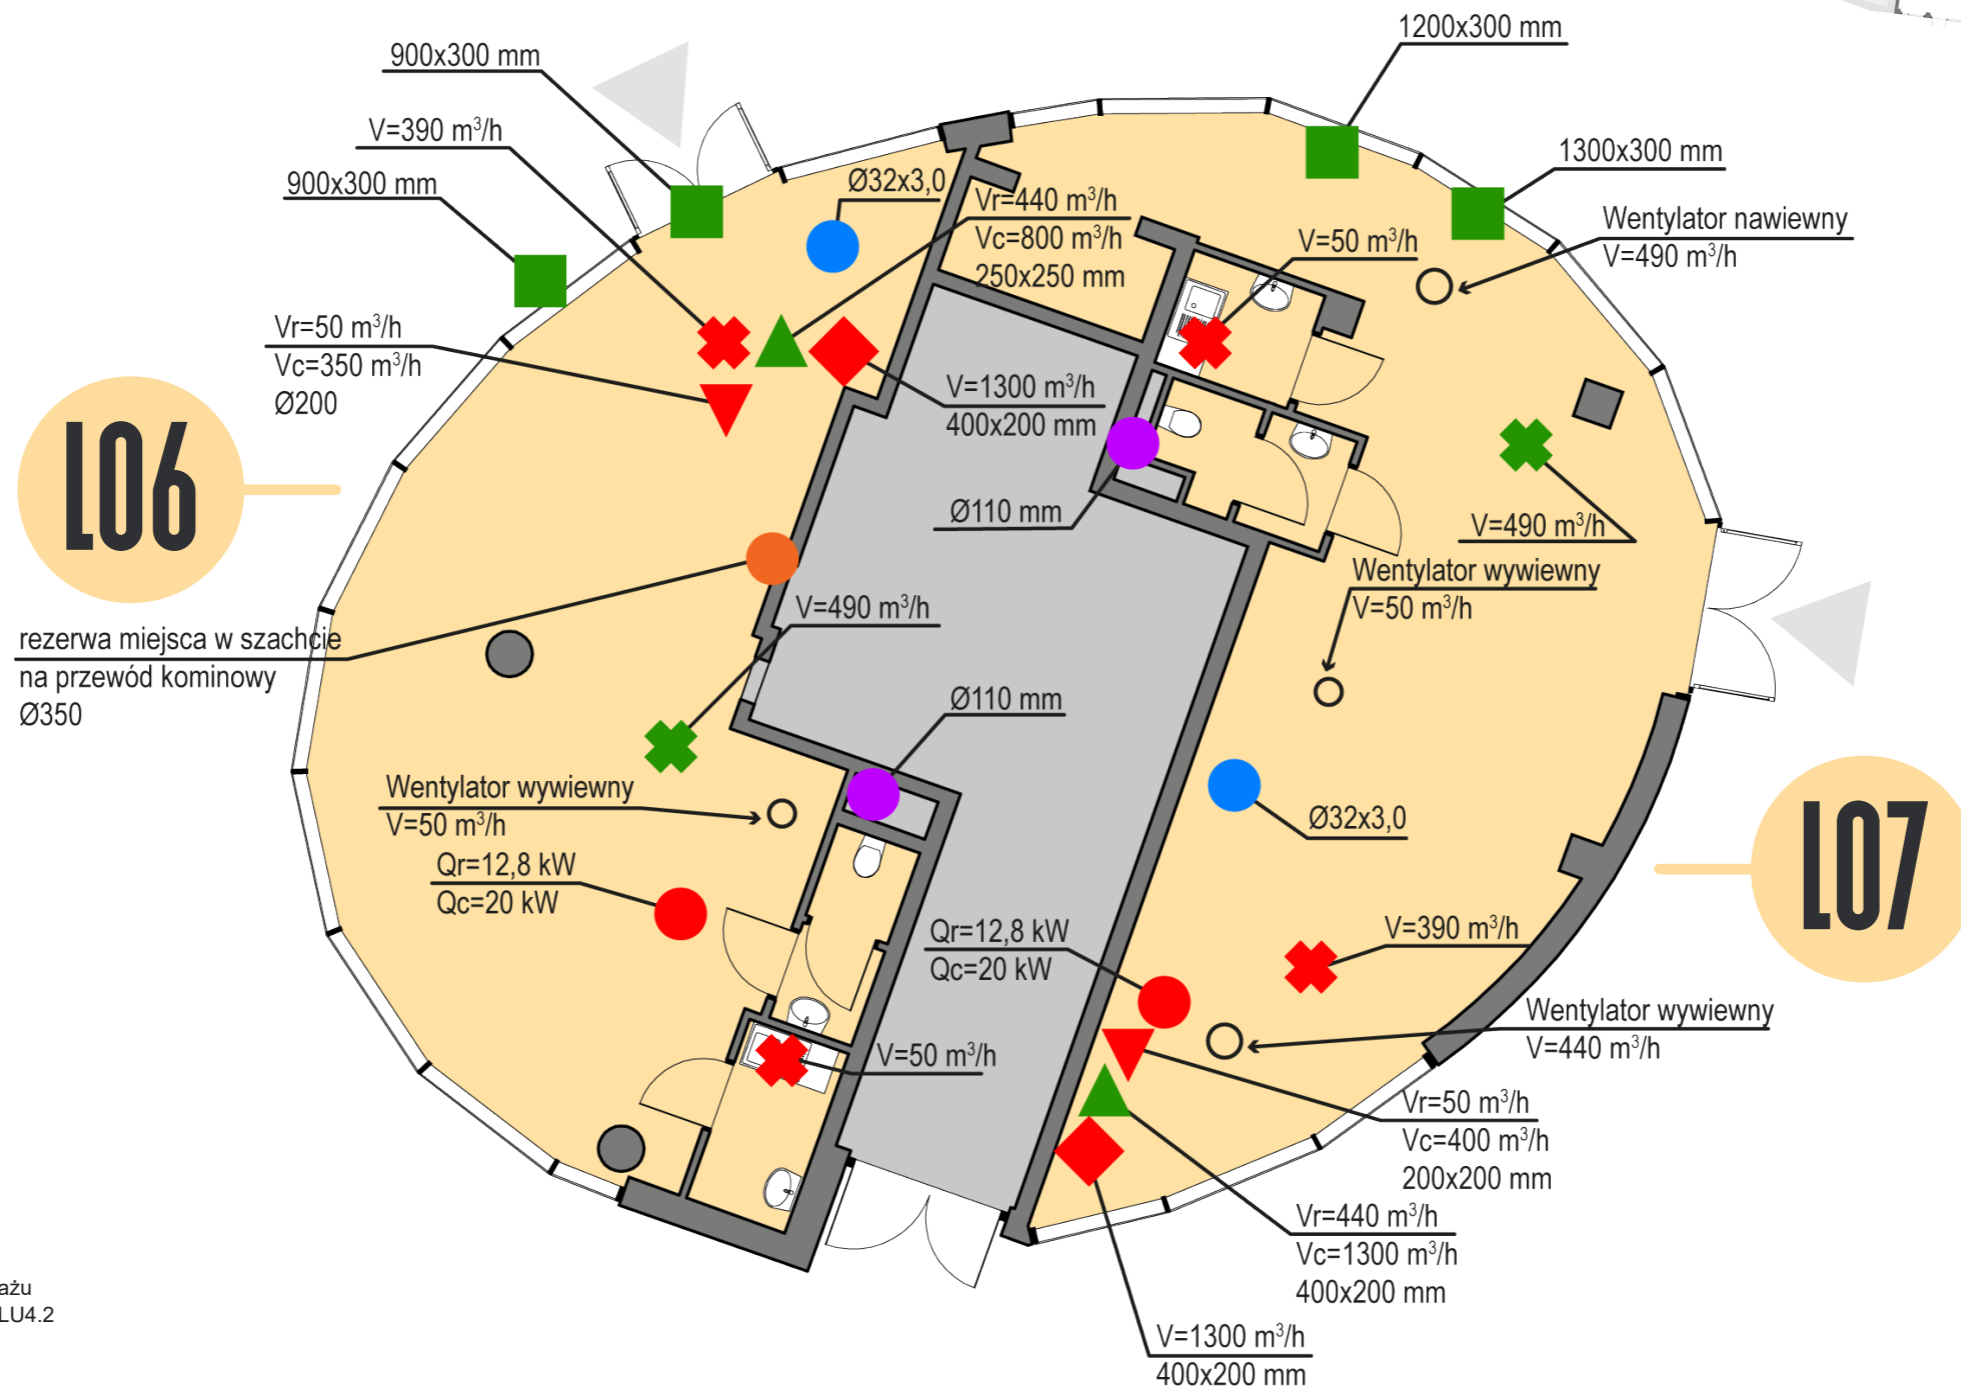

LEGENDA:

- **WODA ZIMNA** (średnica)
- **CIEPŁO TECHNOLOGICZNE**
Qr-moc grzewcza wykorzystana retail
Qc-moc grzewcza całkowita
- ▲ **WENTYLACJA WYRZUT**
(Vr-strumień powietrza wykorzystany retail
Vc-strumień powietrza całkowity,
wymiar króćca przyłączeniowego)
- ▼ **WENTYLACJA WYWIEWNA WC**
(Vr-strumień powietrza wykorzystany retail
Vc-strumień powietrza całkowity,
wymiar króćca przyłączeniowego)
- ✕ **WENTYLACJA NAWIEWNA**
(strumień powietrza)
- ✕ **WENTYLACJA WYWIEWNA**
(strumień powietrza)
- ◆ **WENTYLACJA OKAPOWA**
(strumień powietrza,
wymiar króćca przyłączeniowego)
- **CZERPNIĄ**
- **GAZ** (średnica)
- **KANALIZACJA SANITARNA** (średnica)
- **REZERWA MIEJSCA NA PRZEWÓD KOMINIOWY**
(średnica zewnętrzna max. do Ø350)
- **Możliwość doprowadzenia instalacji kanalizacji tłuszczowej do pomieszczenia separatora w garażu dla jednego z lokali LU8.6, LU9, LU10, oraz dla LU4.2**

GRODZKA

UNIWERSYTET WROCŁAWSKI

PLAC UNIWERSYTECKI

WIELKA

GARBARY

UNIWERSYTECKA

NOWY ŚWIAT

ODZANASKA