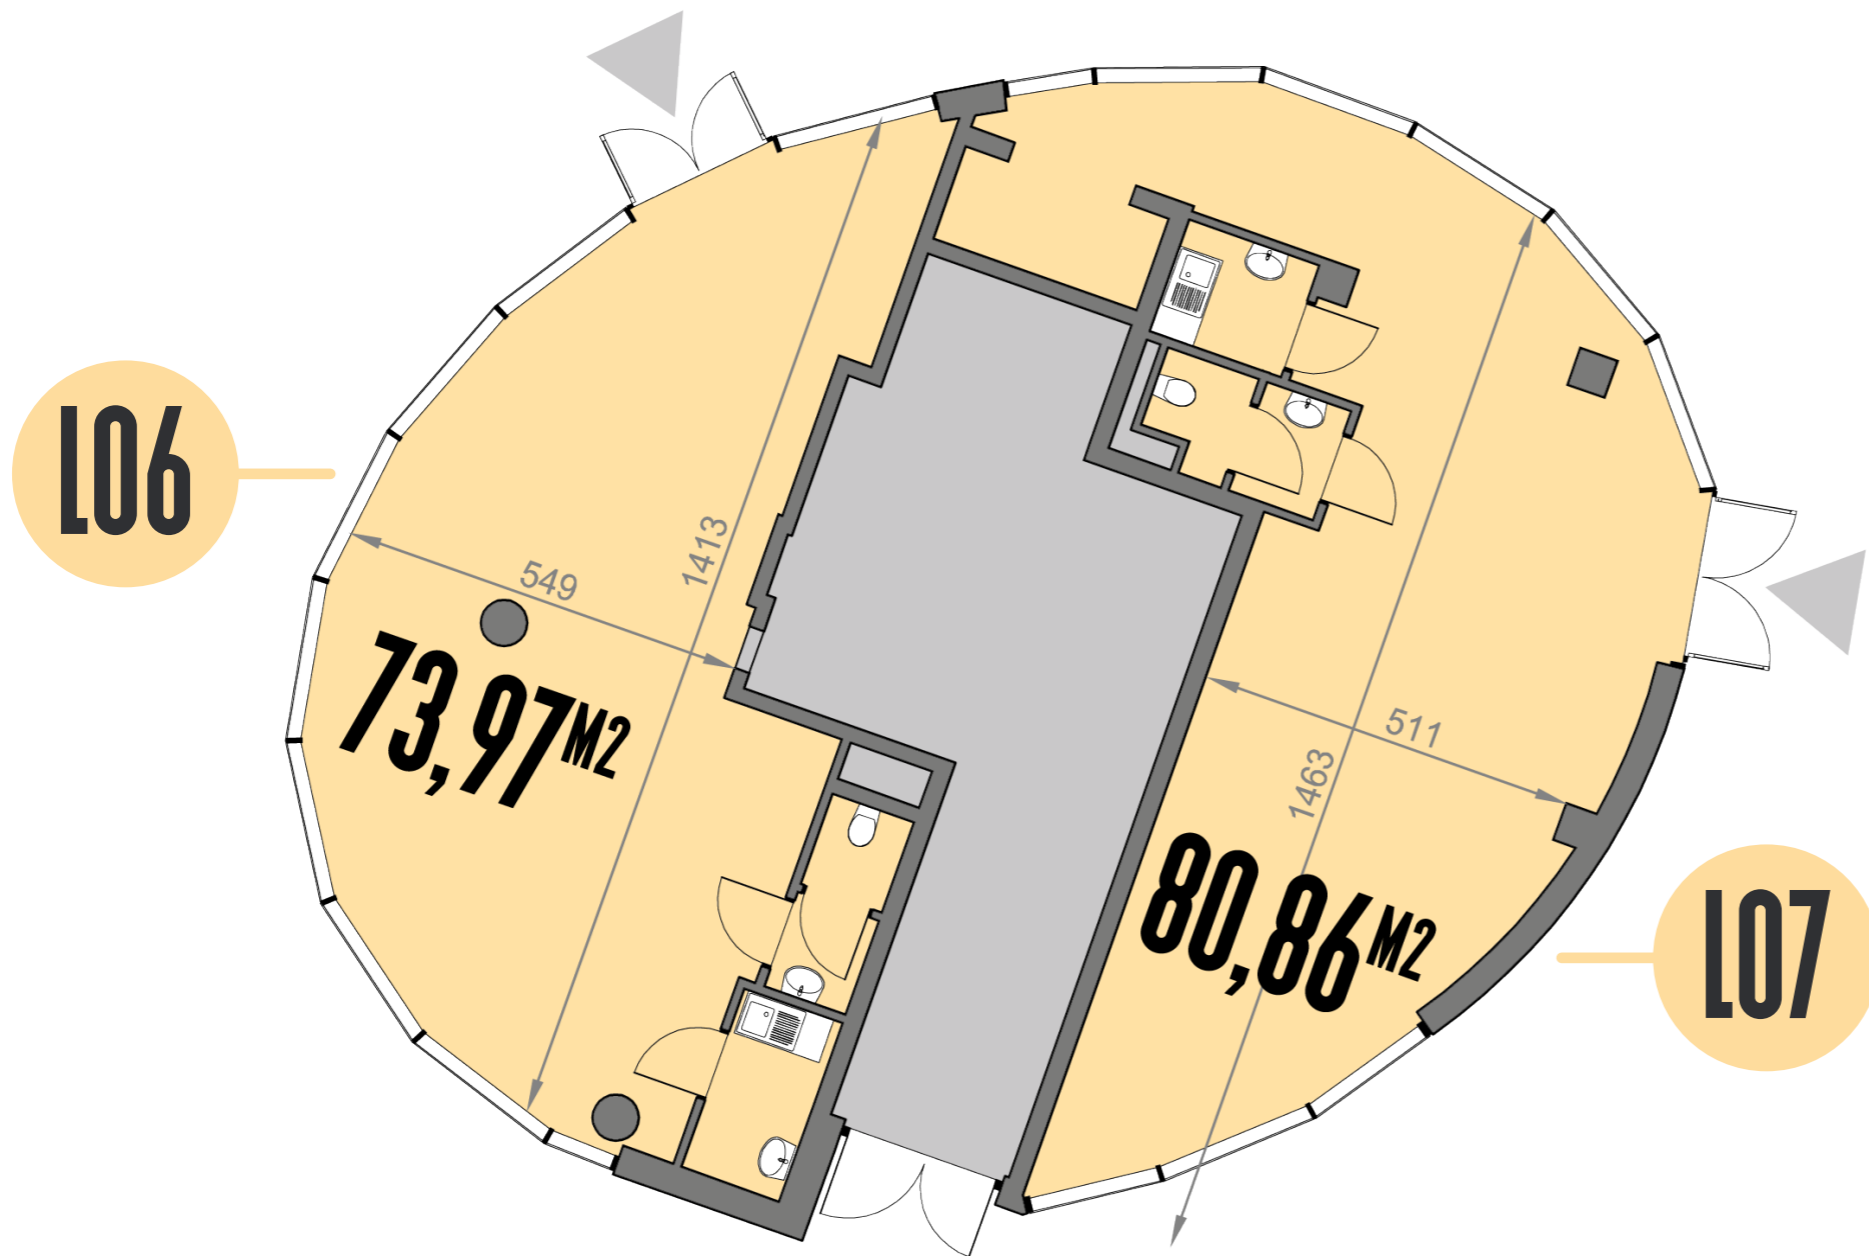

BULVARY

WWW.BULVARY.PL

E-MAIL INFO@BULVARY.PL

TELEFON +48 515 449 720

ADRES UL. KSIĘCIA WITOLDA/POMORSKA