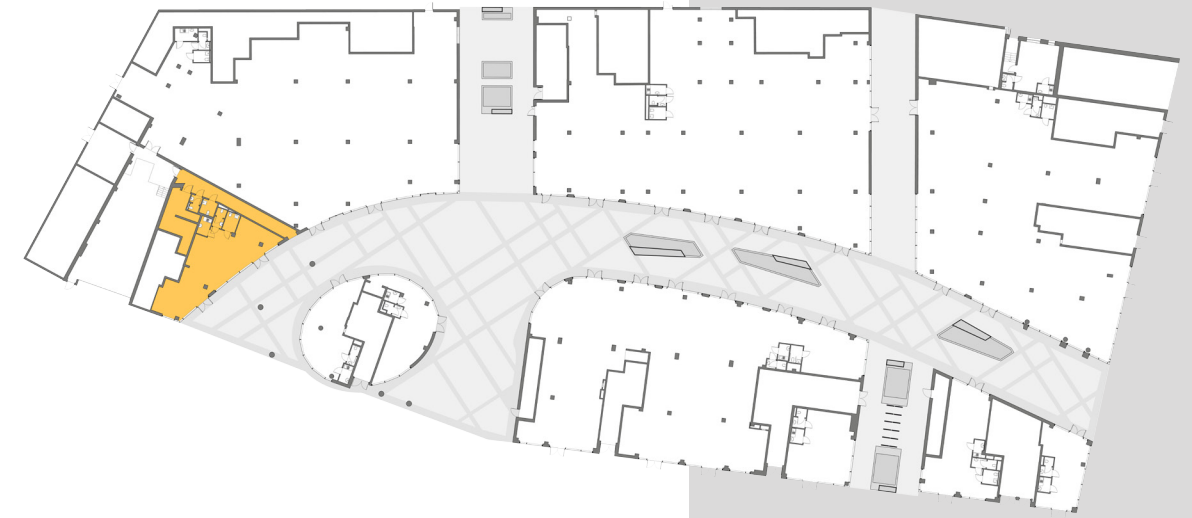

### LEGENDA:

- **WODA ZIMNA** (średnica)
- **CIEPŁO TECHNOLOGICZNE**  
Qr-moc grzewcza wykorzystana retail  
Qc-moc grzewcza całkowita
- ▲ **WENTYLACJA WYRZUT**  
(Vr-strumień powietrza wykorzystany retail  
Vc-strumień powietrza całkowity,  
wymiar króćca przyłączeniowego)
- ▼ **WENTYLACJA WYWIEWNA WC**  
(Vr-strumień powietrza wykorzystany retail  
Vc-strumień powietrza całkowity,  
wymiar króćca przyłączeniowego)
- ✕ **WENTYLACJA NAWIEWNA**  
(strumień powietrza)
- ✕ **WENTYLACJA WYWIEWNA**  
(strumień powietrza)
- ◆ **WENTYLACJA OKAPOWA**  
(strumień powietrza,  
wymiar króćca przyłączeniowego)
- **CZERPNIĄ**
- **GAZ** (średnica)
- **KANALIZACJA SANITARNA** (średnica)
- **REZERWA MIEJSACA NA PRZEWÓD KOMINIOWY**  
(średnica zewnętrzna max. do Ø350)
- Możliwość doprowadzenia instalacji kanalizacji tłuszczowej do pomieszczenia separatora w garażu dla jednego z lokali LU8.6, LU9, LU10, oraz dla LU4.2