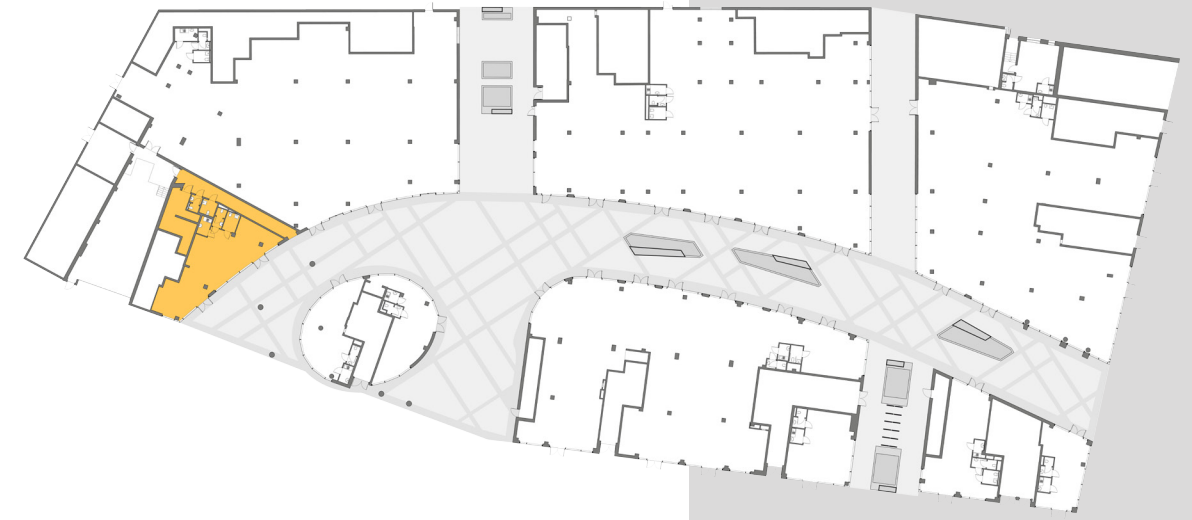

LOKAL L05

BULVARY

WWW.BULVARY.PL

E-MAIL INFO@BULVARY.PL

TELEFON +48 515 449 720

ADRES UL. KSIĘCIA WITOLDA/POMORSKA