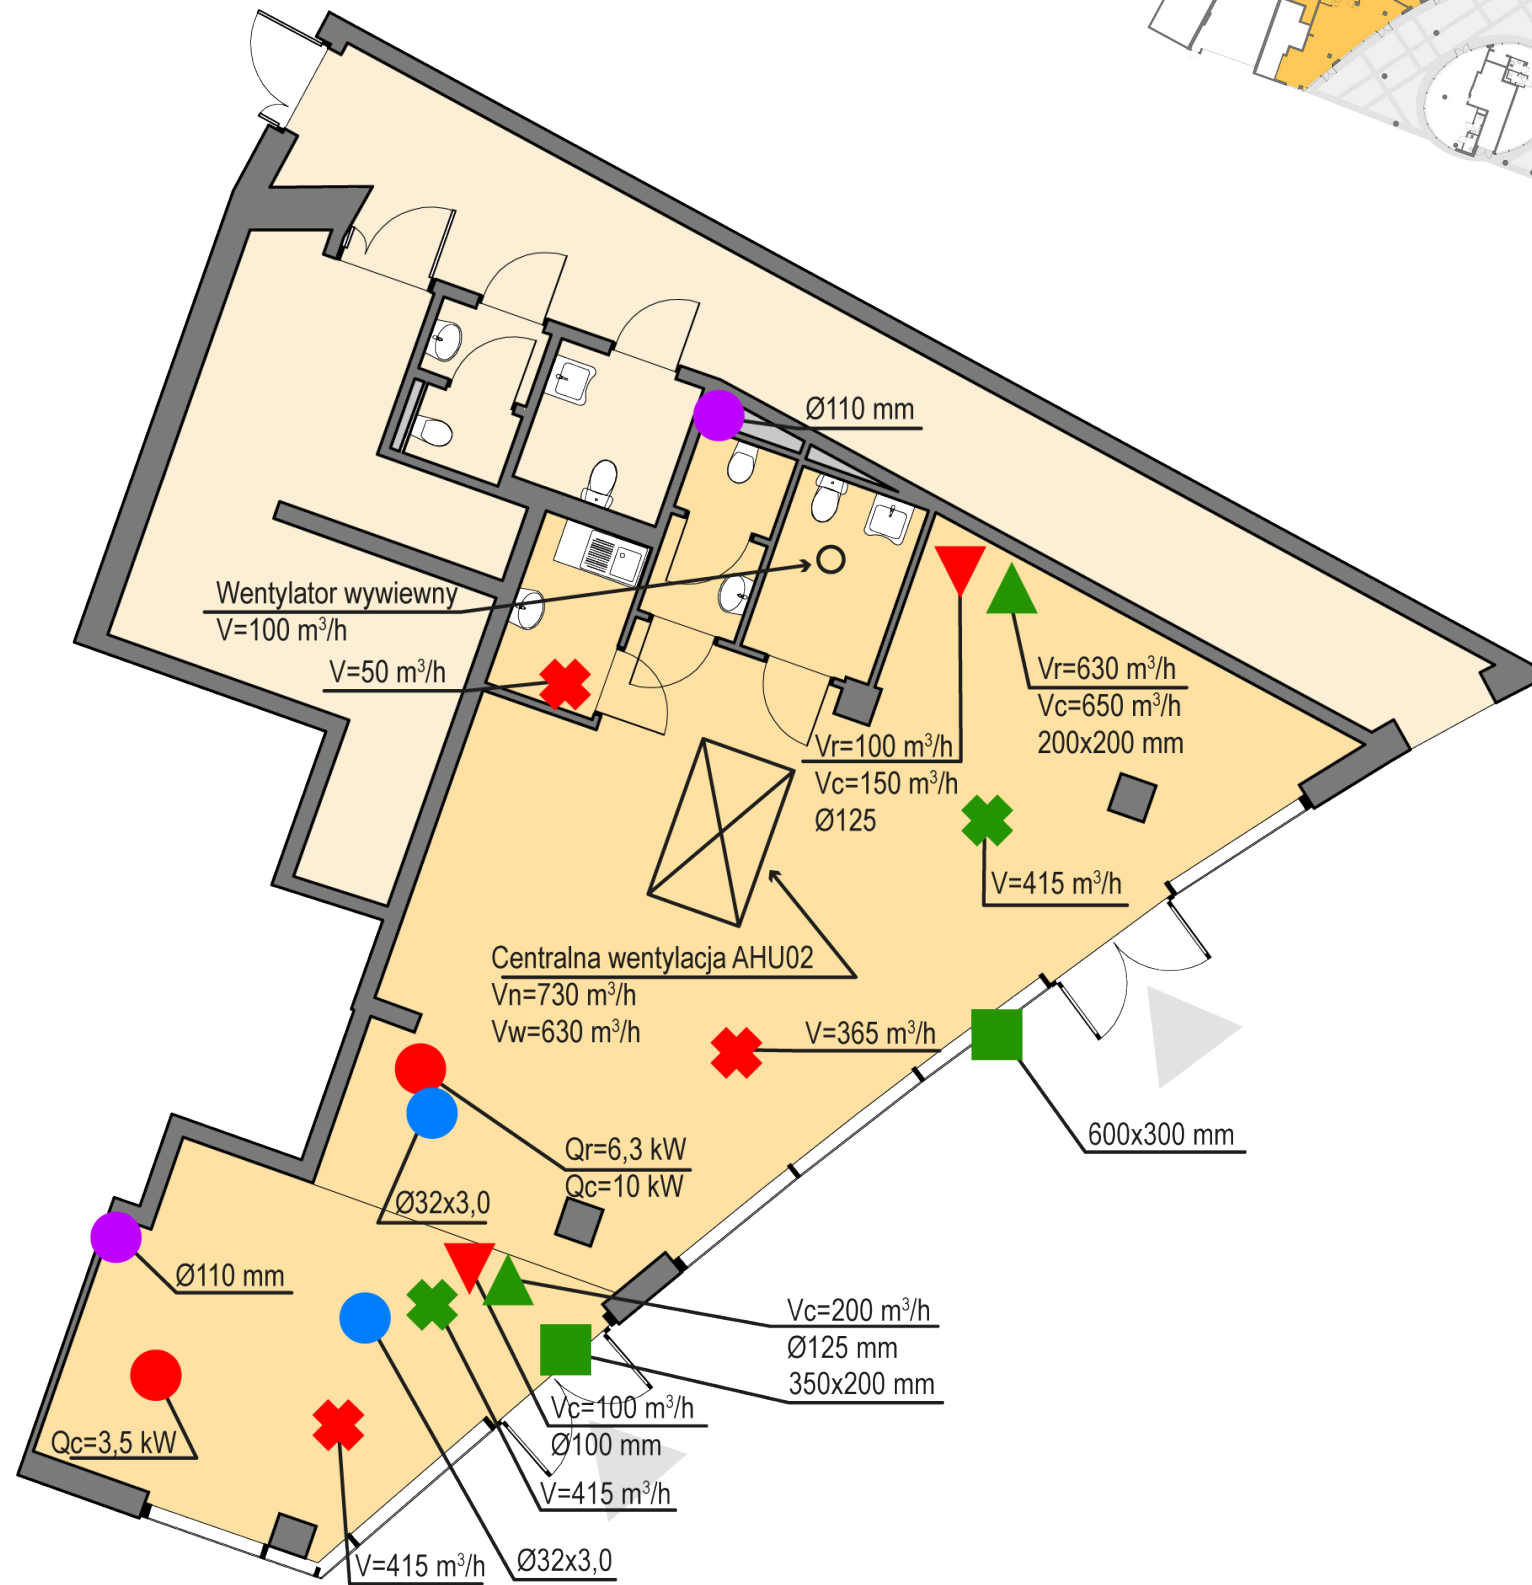

# LOKAL L05

### LEGENDA:

- **WODA ZIMNA** (średnica)
- **CIEPŁO TECHNOLOGICZNE**  
Qr-moc grzewcza wykorzystana retail  
Qc-moc grzewcza całkowita
- ▲ **WENTYLACJA WYRZUT**  
(Vr-strumień powietrza wykorzystany retail  
Vc-strumień powietrza całkowity,  
wymiar króćca przyłączeniowego)
- ▼ **WENTYLACJA WYWIEWNA WC**  
(Vr-strumień powietrza wykorzystany retail  
Vc-strumień powietrza całkowity,  
wymiar króćca przyłączeniowego)
- ✕ **WENTYLACJA NAWIEWNA**  
(strumień powietrza)
- ✕ **WENTYLACJA WYWIEWNA**  
(strumień powietrza)
- ◆ **WENTYLACJA OKAPOWA**  
(strumień powietrza,  
wymiar króćca przyłączeniowego)
- **CZERPNIĄ**
- **GAZ** (średnica)
- **KANALIZACJA SANITARNA** (średnica)
- **REZERWA MIEJSACA NA PRZEWÓD KOMINIOWY**  
(średnica zewnętrzna max. do Ø350)
- Możliwość doprowadzenia instalacji kanalizacji tłuszczowej do pomieszczenia separatora w garażu dla jednego z lokali LU8.6, LU9, LU10, oraz dla LU4.2

PLAC UNIWERSYTECKI

WIELKA

GARBARY

UNIWERSYTECKA

NOWY ŚWIAT

ODZANYSKA

NOŻOWNICZA

WIELKA